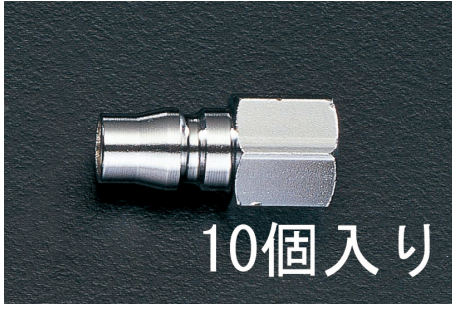

品番 : EA140DC-4

品名 : Rc 1/2" 雌ねじプラグ(10個)

販売価格	3,300円(税抜) / 3,630円(税込)		
カタログ価格	3,300円(税抜) / 3,630円(税込)		
在庫数	最新在庫: 7 (2026/04/13 21:19現在)		
商品入数	10	販売単位	袋
カタログページ	1035ページ		

#### 仕様

型	20型	使用圧力	1.5MPa
材質	鋼鉄(クロムメッキ)	ねじサイズ	Rc(PT)1/2"
入数	10個	接続部形状	メネジ(F)
最大圧力	2.0MPa	適用流体	空気、油、他
用途	エアー工具、各種エアー配管、水配管、エアー圧機器等		
エアー用			
重要な構成部品には焼き入れを施し強度を向上			
耐摩耗性・耐久性も抜群です。			