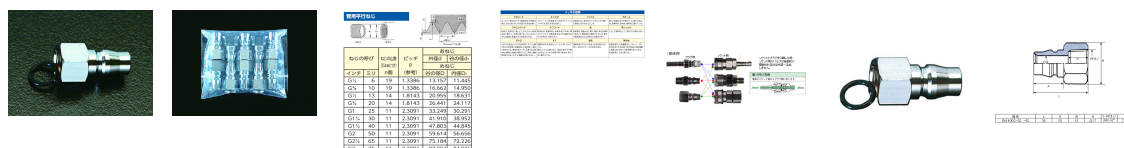

品番：EA140DC-42

品名：G 1/4" 雌ねじプラグ(リング付)

販売価格	230円(税抜) / 253円(税込)		
カタログ価格	230円(税抜) / 253円(税込)		
在庫数	最新在庫: 13 (2026/04/11 18:06現在)		
商品入数	1	販売単位	個
カタログページ	1035ページ		

仕様

型	20型	材質	鋼鉄(クロムメッキ)
ねじサイズ	G(PF)1/4"	使用圧力	1.5MPa
入数	1個	適応流体	空気・油・他
用途	エアーツール・各種エア配管・水配管・ エア圧機器等		
エア用			
パッキン付			
重要な構成部品には焼き入れを施し強度を向上、耐摩耗性・耐久性も抜群です。			