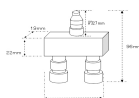

品番：EA140DM-2

品名：2連 エアーカップリング

販売価格	2,060円(税抜) / 2,266円(税込)		
カタログ価格	2,060円(税抜) / 2,266円(税込)		
在庫数	最新在庫: 58 (2026/05/14 17:52現在)		
商品入数	1	販売単位	個
カタログページ	1038ページ		

仕様

型	20型	使用圧力	1.5MPa
材質	合金	連数	2連
サイズ	65(W)×19(D)×97(H)mm	重量(g)	290