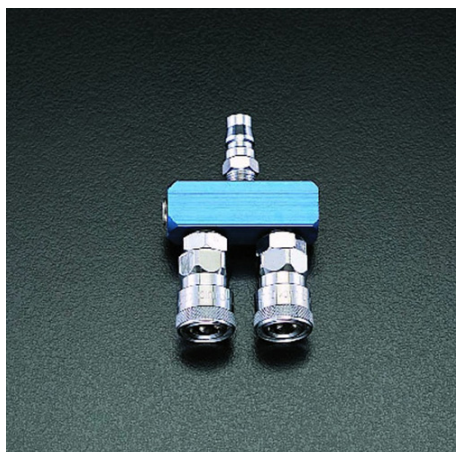

品番：EA140DM-2

品名：2連 エアーカップリング

販売価格	2,060円(税抜) / 2,266円(税込)		
カタログ価格	2,060円(税抜) / 2,266円(税込)		
在庫数	最新在庫: 58 (2026/05/14 17:52現在)		
商品入数	1	販売単位	個
カタログページ	1038ページ		

仕様

型	20型	使用圧力	1.5MPa
材質	合金	連数	2連
サイズ	65(W)×19(D)×97(H)mm	重量(g)	290

プラグは取り付けタイプです。

しっかりと締め付けて下さい。又、シールテープの使用をお奨めします。

株式会社エスコ

大阪府大阪市西区立売堀3丁目8番14号 06-6532-6226(代表)

© 2018 ESCO Co.,Ltd.