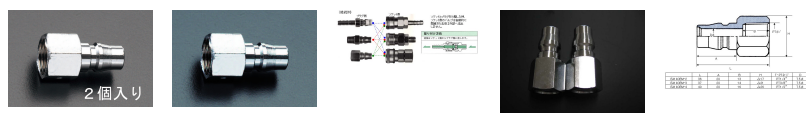

品番 : EA140EM-2

品名 : Rc 1/4" 雌ねじプラグ(エア-ホ-入用/2個)

販売価格	385円(税抜) / 424円(税込)		
カタログ価格	385円(税抜) / 424円(税込)		
在庫数	最新在庫: 0 (2026/04/27 06:44現在)		
商品入数	2	販売単位	pk
カタログページ			

仕様

型	20型		
エア-用			
使用圧力	1.47MPa	材質	鉄(亜鉛メッキ)
ねじサイズ	Rc(PT)1/4"	入数	2個
総重量	58g	常用圧力	15kg/cm2
最大圧力	20kg/cm2		