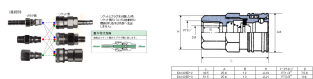

品番 : EA140ER-2

品名 : Rc 1/4" 雌ねじカップリング(エア-ホ-ス用)

販売価格	650円(税抜) / 715円(税込)		
カタログ価格	650円(税抜) / 715円(税込)		
在庫数	最新在庫: 0 (2026/04/04 12:47現在)		
商品入数	1	販売単位	個
カタログページ			

仕様

型	20型		
エア-用			
使用圧力	1.47MPa	材質	鉄(亜鉛メッキ)
ねじサイズ	Rc(PT)1/4"	重量	93g
常用圧力	15kg/cm2	最大圧力	20kg/cm2