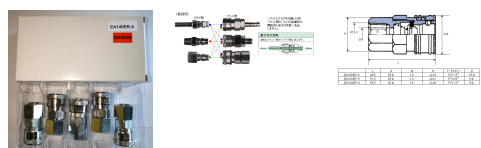

品番 : EA140ER-4

品名 : Rc 1/2" 雌ねじカップリング(エア-ホ-ス用)

販売価格	690円(税抜) / 759円(税込)		
カタログ価格	690円(税抜) / 759円(税込)		
在庫数	最新在庫: 49 (2026/04/04 14:05現在)		
商品入数	1	販売単位	個
カタログページ	1036ページ		

#### 仕様

型	20型		
エア-用			
使用圧力	1.47MPa	材質	鉄(亜鉛メッキ)
ねじサイズ	Rc(PT)1/2"	重量	102g
常用圧力	15kg/cm2	最大圧力	20kg/cm2