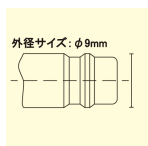

品番 : EA140GK-101

品名 : G 1/8" 雌ねじカップリング(ステンレス製)

販売価格	1,060円(税抜) / 1,166円(税込)		
カタログ価格	1,060円(税抜) / 1,166円(税込)		
在庫数	最新在庫: 1 (2026/07/03 05:19現在)		
商品入数	1	販売単位	個
カタログページ	1039ページ		

#### 仕様

適用流体	圧縮空気、その他媒体(ガス、化学薬品、塗料、医薬品)	最高使用圧力	3.5MPa
使用温度範囲	-15℃~200℃	流量	510L/min
ねじサイズ	G1/8"	全長	25mm
六角対辺	14mm	ねじ深さ	8mm
プラグ径	9mm	プラグ長さ	14mm
重量	14g	材質	ステンレス
シングルシャットオフバルブ			
高純度かつ衛生基準を満たした圧縮空気、もしくはその他媒体(ガス、化学薬品、塗料、医薬品)用			
製薬、化学工業、医療技術、食品産業、クリーンルーム、高精度な空気圧機器など、様々な分野での応用が可能			