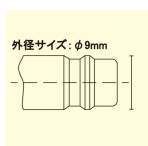

品番：EA140GK-110

品名：M10x 1 雌ねじカップリング(ステンレス製)

販売価格	1,310円(税抜) / 1,441円(税込)		
カタログ価格	1,310円(税抜) / 1,441円(税込)		
在庫数	最新在庫: 8 (2026/07/03 06:13現在)		
商品入数	1	販売単位	個
カタログページ	1039ページ		

仕様

適用流体	圧縮空気、その他媒体(ガス、化学薬品、塗料、医薬品)	最高使用圧力	3.5MPa
使用温度範囲	-15℃~200℃	流量	510L/min
ねじサイズ	M10×1.0	全長	26mm
六角対辺	14mm	ねじ深さ	9mm
プラグ径	9mm	プラグ長さ	14mm
重量	15g	材質	ステンレス
シングルシャットオフバルブ			
高純度かつ衛生基準を満たした圧縮空気、もしくはその他媒体(ガス、化学薬品、塗料、医薬品)用			
製薬、化学工業、医療技術、食品産業、クリーンルーム、高精度な空気圧機器など、様々な分野での応用が可能			