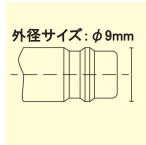

品番：EA140GK-114

品名：M14x1.5 雌ねじカップリング(ステンレス製)

販売価格	1,310円(税抜) / 1,441円(税込)		
カタログ価格	1,310円(税抜) / 1,441円(税込)		
在庫数	最新在庫: 0 (2026/07/03 06:12現在)		
商品入数	1	販売単位	個
カタログページ	1039ページ		

#### 仕様

適用流体	圧縮空気、その他媒体(ガス、化学薬品、塗料、医薬品)	最高使用圧力	3.5MPa
使用温度範囲	-15℃~200℃	流量	510L/min
ねじサイズ	M14×1.5	全長	27mm
六角対辺	17mm	ねじ深さ	10mm
プラグ径	9mm	プラグ長さ	14mm
重量	19g	材質	ステンレス
シングルシャットオフバルブ			
高純度かつ衛生基準を満たした圧縮空気、もしくはその他媒体(ガス、化学薬品、塗料、医薬品)用			
製薬、化学工業、医療技術、食品産業、クリーンルーム、高精度な空気圧機器など、様々な分野での応用が可能			