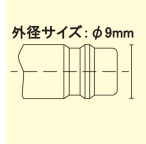

品番：EA140GM-1

品名：G 1/8" 雄ねじプラグ(ステンレス製)

販売価格	4,030円(税抜) / 4,433円(税込)		
カタログ価格	4,030円(税抜) / 4,433円(税込)		
在庫数	最新在庫: 1 (2026/06/26 20:36現在)		
商品入数	1	販売単位	個
カタログページ	1040ページ		

仕様

適用流体	圧縮空気、液体	使用温度範囲	-15℃~200℃
最高使用圧力	3.5MPa	流量	330L/min
ねじサイズ	G1/8"	全長	40mm
ねじ長さ	7mm	六角対辺	14mm
プラグ径	9mm	プラグ長さ	14mm
重量	22g	材質	ステンレス