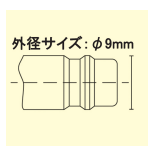

品番：EA140GM-112

品名：M12x1.5" 雌ねじプラグ(ステンレス製)

販売価格	4,430円(税抜) / 4,873円(税込)		
カタログ価格	4,430円(税抜) / 4,873円(税込)		
在庫数	最新在庫: 4 (2026/06/26 20:37現在)		
商品入数	1	販売単位	個
カタログページ	1040ページ		

仕様

適用流体	圧縮空気、液体	最高使用圧力	3.5MPa
使用温度範囲	-15℃~200℃	流量	330L/min
ねじサイズ	M12×1.5	全長	42mm
ねじ深さ	9mm	六角対辺	17mm
プラグ径	9mm	プラグ長さ	14mm
重量	36g	材質	ステンレス