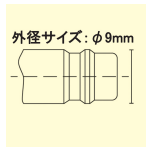

品番 : EA140GM-114

品名 : M14x1.5" 雌ねじプラグ(ステンレス製)

|         |                              |      |   |
|---------|------------------------------|------|---|
| 販売価格    | 4,430円(税抜) / 4,873円(税込)      |      |   |
| カタログ価格  | 4,430円(税抜) / 4,873円(税込)      |      |   |
| 在庫数     | 最新在庫: 5 (2026/06/26 20:37現在) |      |   |
| 商品入数    | 1                            | 販売単位 | 個 |
| カタログページ | 1040ページ                      |      |   |

#### 仕様

|        |           |        |          |
|--------|-----------|--------|----------|
| 適用流体   | 圧縮空気、液体   | 最高使用圧力 | 3.5MPa   |
| 使用温度範囲 | -15℃~200℃ | 流量     | 330L/min |
| ねじサイズ  | M14×1.5   | 全長     | 42mm     |
| ねじ深さ   | 9mm       | 六角対辺   | 17mm     |
| プラグ径   | 9mm       | プラグ長さ  | 14mm     |
| 重量     | 33g       | 材質     | ステンレス    |