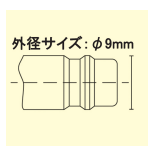

品番 : EA140GM-14

品名 : M14x1.5 雄ねじプラグ(ステンス製)

販売価格	4,430円(税抜) / 4,873円(税込)		
カタログ価格	4,430円(税抜) / 4,873円(税込)		
在庫数	最新在庫: 6 (2026/06/26 19:19現在)		
商品入数	1	販売単位	個
カタログページ	1040ページ		

仕様

適用流体	圧縮空気、液体	使用温度範囲	-15℃~200℃
最高使用圧力	3.5MPa	流量	330L/min
ねじサイズ	M14×1.5	全長	42mm
ねじ長さ	9mm	六角対辺	17mm
プラグ径	9mm	プラグ長さ	14mm
重量	33g	材質	ステンレス
ダブルシャットオフバルブ			
衛生が要求される場所(クリーンルームなど)での圧縮空気の使用に最適			
製薬、医療技術、化学工業、食品工業における液体媒体、クリーンルーム用途、高度な計測・制御・調節技術、あるいは高水準の衛生要件が求められる分野に。			