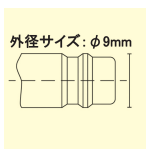

品番：EA140GM-2

品名：G 1/4" 雄ねじプラグ(ステンレス製)

販売価格	4,030円(税抜) / 4,433円(税込)		
カタログ価格	4,030円(税抜) / 4,433円(税込)		
在庫数	最新在庫: 0 (2026/06/26 20:36現在)		
商品入数	1	販売単位	個
カタログページ			

仕様

適用流体	圧縮空気、液体	使用温度範囲	-15℃~200℃
最高使用圧力	3.5MPa	流量	330L/min
ねじサイズ	G1/4"	全長	42mm
ねじ長さ	9mm	六角対辺	17mm
プラグ径	9mm	プラグ長さ	14mm
重量	31g	材質	ステンレス