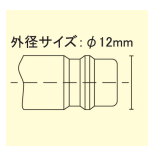

品番 : EA140GV-102

品名 : G 1/4" 雌ねじプラグ(ステンレス製)

販売価格	4,290円(税抜) / 4,719円(税込)		
カタログ価格	4,290円(税抜) / 4,719円(税込)		
在庫数	最新在庫: 2 (2026/07/06 19:06現在)		
商品入数	1	販売単位	個
カタログページ	1041ページ		

#### 仕様

適用流体	圧縮空気、液体	最高使用圧力	3.5MPa
使用温度範囲	-15℃~200℃	流量	660L/min
ねじサイズ	G1/4"	全長	44mm
ねじ深さ	10.5mm	六角対辺	22mm
プラグ径	12mm	プラグ長さ	20mm
重量	65g	材質	ステンレス
ダブルシャットオフバルブ			
衛生が要求される場所(クリーンルームなど)での圧縮空気の使用に最適			
製薬、化学工業、医療技術、食品産業、クリーンルーム、高精度な空気圧機器など、様々な分野での応用が可能			