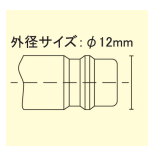

品番 : EA140GV-103

品名 : G 3/8" 雌ねじプラグ(ステンレス製)

販売価格	4,290円(税抜) / 4,719円(税込)		
カタログ価格	4,290円(税抜) / 4,719円(税込)		
在庫数	最新在庫: 1 (2026/07/06 17:58現在)		
商品入数	1	販売単位	個
カタログページ	1041ページ		

仕様

適用流体	圧縮空気、液体	最高使用圧力	3.5MPa
使用温度範囲	-15℃~200℃	流量	660L/min
ねじサイズ	G3/8"	全長	44mm
ねじ深さ	10.5mm	六角対辺	22mm
プラグ径	12mm	プラグ長さ	20mm
重量	58g	材質	ステンレス
ダブルシャットオフバルブ			
衛生が要求される場所(クリーンルームなど)での圧縮空気の使用に最適			
製薬、化学工業、医療技術、食品産業、クリーンルーム、高精度な空気圧機器など、様々な分野での応用が可能			