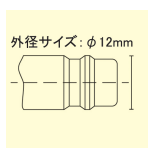

品番 : EA140GV-104

品名 : G 1/2" 雌ねじプラグ(ステンレス製)

販売価格	4,570円(税抜) / 5,027円(税込)		
カタログ価格	4,570円(税抜) / 5,027円(税込)		
在庫数	最新在庫: 4 (2026/07/06 19:06現在)		
商品入数	1	販売単位	個
カタログページ	1041ページ		

仕様

適用流体	圧縮空気、液体	最高使用圧力	3.5MPa
使用温度範囲	-15℃~200℃	流量	660L/min
ねじサイズ	G1/2"	全長	45.5mm
ねじ深さ	12mm	六角対辺	24mm
プラグ径	12mm	プラグ長さ	20mm
重量	62g	材質	ステンレス
ダブルシャットオフバルブ			
衛生が要求される場所(クリーンルームなど)での圧縮空気の使用に最適			
製薬、化学工業、医療技術、食品産業、クリーンルーム、高精度な空気圧機器など、様々な分野での応用が可能			