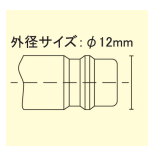

品番：EA140GV-4

品名：G 1/2" 雄ねじプラグ(ステンレス製)

販売価格	4,360円(税抜) / 4,796円(税込)		
カタログ価格	4,360円(税抜) / 4,796円(税込)		
在庫数	最新在庫: 5 (2026/07/06 19:01現在)		
商品入数	1	販売単位	個
カタログページ	1041ページ		

仕様

適用流体	圧縮空気、液体	最高使用圧力	3.5MPa
使用温度範囲	-15℃~200℃	流量	660L/min
ねじサイズ	G1/2"	全長	47mm
ねじ長さ	12mm	六角対辺	24mm
プラグ径	12mm	プラグ長さ	20mm
重量	66g	材質	ステンレス
ダブルシャットオフバルブ			
衛生が要求される場所(クリーンルームなど)での圧縮空気の使用に最適			
製薬、化学工業、医療技術、食品産業、クリーンルーム、高精度な空気圧機器など、様々な分野での応用が可能			