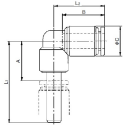

品番：EA140HN-10

品名：10x10mm L型プラグ

販売価格	430円(税抜) / 473円(税込)		
カタログ価格	430円(税抜) / 473円(税込)		
在庫数	最新在庫: 20 (2026/06/16 14:09現在)		
商品入数	1	販売単位	個
カタログページ	1028ページ		

#### 仕様

メーカー	アオイ	型番	ZL-1010P
シリーズ	Z-JOINT	用途	ワンタッチ継手 (L型プラグ)
チューブ外径	10mm	使用流体	空気・水
使用圧力	0~1MPa	使用温度	空気: -15~60℃ 水: 5~40℃
接続継手径	10mm	材質	樹脂(PBT)
入数	1個		

工具不要のワンタッチ継手  
軽くチューブを差し込むだけで取り付け完了。  
プッシュリングを押しながら片手でチューブを引き抜くだけで簡単に取り外しができます。