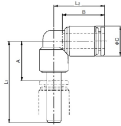

品番：EA140HN-12

品名：12x12mm L型プラグ

販売価格	505円(税抜) / 556円(税込)		
カタログ価格	505円(税抜) / 556円(税込)		
在庫数	最新在庫: 7 (2026/06/16 13:02現在)		
商品入数	1	販売単位	個
カタログページ	1028ページ		

仕様

メーカー	アオイ	型番	ZL-1212P
シリーズ	Z-JOINT	用途	ワンタッチ継手 (L型プラグ)
チューブ外径	12mm	使用流体	空気・水
使用圧力	0~1MPa	使用温度	空気: -15~60℃ 水: 5~40℃
接続継手径	12mm	材質	樹脂(PBT)
入数	1個		

工具不要のワンタッチ継手
軽くチューブを差し込むだけで取り付け完了。
プッシュリングを押しながら片手でチューブを引き抜くだけで簡単に取り外しができます。

配管スペースを大幅に縮小
チューブ脱着時の工具作業スペースが不要。
又、本体ねじ部を廻せる構造ですから、配管方向を自由に変えることが可能で、狭い場所での配管作業も容易です。

白色難燃性樹脂を採用
樹脂部には難燃材料を使用 (UL94規格V-0相当)

RoHS対応品