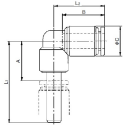

品番：EA140HN-4

品名：4x 4mm L型プラグ

販売価格	300円(税抜) / 330円(税込)		
カタログ価格	300円(税抜) / 330円(税込)		
在庫数	最新在庫: 8 (2026/06/16 14:07現在)		
商品入数	1	販売単位	個
カタログページ	1028ページ		

仕様

メーカー	アオイ	型番	ZL-0404P
シリーズ	Z-JOINT	用途	ワンタッチ継手 (L型プラグ)
チューブ外径	4mm	使用流体	空気・水
使用圧力	0~1MPa	使用温度	空気: -15~60℃ 水: 5~40℃
接続継手径	4mm	材質	樹脂(PBT)
入数	1個		

工具不要のワンタッチ継手
軽くチューブを差し込むだけで取り付け完了。
プッシュリングを押しながら片手でチューブを引き抜くだけで簡単に取り外しができます。

配管スペースを大幅に縮小
チューブ脱着時の工具作業スペースが不要。
又、本体ねじ部を廻せる構造ですから、配管方向を自由に変えることが可能で、狭い場所での配管作業も容易です。

白色難燃性樹脂を採用
樹脂部には難燃材料を使用 (UL94規格V-0相当)

RoHS対応品