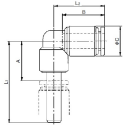

品番：EA140HN-6

品名：6x 6mm L型プラグ

販売価格	335円(税抜) / 369円(税込)		
カタログ価格	335円(税抜) / 369円(税込)		
在庫数	最新在庫: 5 (2026/06/16 13:02現在)		
商品入数	1	販売単位	個
カタログページ	1028ページ		

仕様

メーカー	アオイ	型番	ZL-0606P
シリーズ	Z-JOINT	用途	ワンタッチ継手 (L型プラグ)
チューブ外径	6mm	使用流体	空気・水
使用圧力	0~1MPa	使用温度	空気: -15~60℃ 水: 5~40℃
接続継手径	6mm	材質	樹脂(PBT)
入数	1個		

工具不要のワンタッチ継手
軽くチューブを差し込むだけで取り付け完了。
プッシュリングを押しながら片手でチューブを引き抜くだけで簡単に取り外しができます。

配管スペースを大幅に縮小
チューブ脱着時の工具作業スペースが不要。
又、本体ねじ部を廻せる構造ですから、配管方向を自由に変えることが可能で、狭い場所での配管作業も容易です。

白色難燃性樹脂を採用
樹脂部には難燃材料を使用 (UL94規格V-0相当)

RoHS対応品