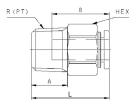

仕様

メーカー	アオイ	型番	ZAH-124
シリーズ	Z-JOINT	用途	ステンレス製ワンタッチジョイント (ハーフユニオン)
チューブ外径	12mm	使用流体	空気・水
使用圧力	0~1MPa	使用温度	-15~60℃
ねじサイズ	R1/2"	推奨締付トルク	28~30N・m
材質	ステンレス(SUS304) 樹脂(PBT)	入数	1個

工具不要のワンタッチ継手
軽くチューブを差し込むだけで取り付け完了。
プッシュリングを押しながら片手でチューブを引き抜くだけで簡単に取外しができます。

配管スペースを大幅に縮小
チューブ脱着時の工具作業スペースが不要。

難燃樹脂を採用
樹脂部には難燃材料を使用(UL94規格V-0相当)

RoHS対応品