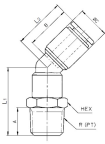

仕様

メーカー	アオイ	型番	Z45L-123
シリーズ	Z-JOINT	用途	ワンタッチ継手 (45°エルボ)
チューブ外径	12mm	使用流体	空気・水
使用圧力	0~1MPa	使用温度	-15~60℃ (凍結なきこと)
ねじサイズ	R3/8"	推奨締付トルク	22~24N・m
重量	41g	材質	金属部:真鍮(C3604BD) 樹脂部:PBT(V-0)
入数	1個		

工具不要のワンタッチ継手
軽くチューブを差し込むだけで取付完了。
プッシュリングを押しながら片手でチューブを引抜くだけで簡単に取外しができます。

配管スペースを大幅に縮小
チューブ脱着時の工具作業スペースが不要。又、本体ねじ部を廻せる構造ですから、配管方向を自由に変えることが可能で、狭い場所での配管作業も容易です。

白色難燃性樹脂を採用
樹脂部には難燃材料を使用(UL94規格V-0相当)

ねじ部にテフロン樹脂をコーティング