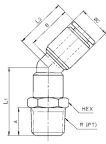

仕様

メーカー	アオイ	型番	Z45L-062
シリーズ	Z-JOINT	用途	ワンタッチ継手 (45°エルボ)
チューブ外径	6mm	使用流体	空気・水
使用圧力	0~1MPa	使用温度	-15~60℃ (凍結なきこと)
ねじサイズ	R1/4"	推奨締付トルク	12~14N・m
重量	17g	材質	金属部:真鍮(C3604BD) 樹脂部:PBT(V-0)
入数	1個		

工具不要のワンタッチ継手
軽くチューブを差し込むだけで取付完了。
プッシュリングを押しながら片手でチューブを引抜くだけで簡単に取外しができます。

配管スペースを大幅に縮小
チューブ脱着時の工具作業スペースが不要。又、本体ねじ部を廻せる構造ですから、配管方向を自由に変えることが可能で、狭い場所での配管作業も容易です。

白色難燃性樹脂を採用
樹脂部には難燃材料を使用(UL94規格V-0相当)

ねじ部にテフロン樹脂をコーティング