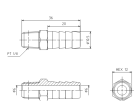

仕様

メーカー	アソー (ASOH)	型番	HN-7110
取付ねじ	R1/8"	タケノコ外径	10.5mm
タケノコ内径	6mm	タケノコ長	20mm
六角対辺	12mm	全長	36mm
適合ホース内径※	9mm	使用圧力	3.45MPa以下
使用温度	-50~150℃	材質	ステンズ製(SUS304)

ステンズ(SUS304)製のホースニップルです。

ホースバンド等でホースが抜けないようにしっかりと固定し、使用して下さい。

※適合ホース内径はホース材質により多少誤差が生じます。

株式会社エスコ

大阪府大阪市西区立売堀3丁目8番14号 06-6532-6226(代表)

© 2018 ESCO Co.,Ltd.