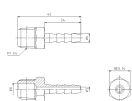

仕様

メーカー	アソー (ASOH)	型番	HN-7206
取付ねじ	R1/4"	タケノコ外径	6mm
タケノコ内径	3mm	タケノコ長	24mm
六角対辺	14mm	全長	42mm
適合ホース内径※	5mm	使用圧力	3.45MPa以下
使用温度	-50~150℃	材質	ステンレス製(SUS304)

ステンレス(SUS304)製のホースニップルです。

ホースバンド等でホースが抜けないようにしっかりと固定し、使用して下さい。

※適合ホース内径はホース材質により多少誤差が生じます。

株式会社エスコ

大阪府大阪市西区立売堀3丁目8番14号 06-6532-6226(代表)

© 2018 ESCO Co.,Ltd.