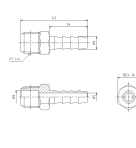

仕様

メーカー	アソー (ASOH)	型番	HN-7208
取付ねじ	R1/4"	タケノコ外径	8mm
タケノコ内径	5mm	タケノコ長	24mm
六角対辺	14mm	全長	42mm
適合ホース内径※	7mm	使用圧力	3.45MPa以下
使用温度	-50~150℃	材質	ステンレス製(SUS304)

ステンレス(SUS304)製のホースニップルです。

ホースバンド等でホースが抜けないようにしっかりと固定し、使用して下さい。

※適合ホース内径はホース材質により多少誤差が生じます。

株式会社エスコ

大阪府大阪市西区立売堀3丁目8番14号 06-6532-6226(代表)

© 2018 ESCO Co.,Ltd.