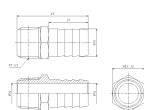

仕様

メーカー	アソー (ASOH)	型番	HN-7419
取付ねじ	R1/2"	タケノコ外径	19mm
タケノコ内径	14mm	タケノコ長	27mm
六角対辺	22mm	全長	49mm
適合ホース内径※	18mm	使用圧力	3.45MPa以下
使用温度	-50~150℃	材質	ステンレス製(SUS304)

ステンレス(SUS304)製のホースニップルです。

ホースバンド等でホースが抜けないようにしっかりと固定し、使用して下さい。

※適合ホース内径はホース材質により多少誤差が生じます。

株式会社エスコ

大阪府大阪市西区立売堀3丁目8番14号 06-6532-6226(代表)

© 2018 ESCO Co.,Ltd.