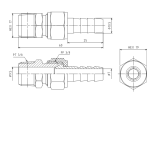

仕様

メーカー	アソー (ASOH)	型番	HS-7310
取付ねじ	R3/8"	タケノコ外径	10.5mm
タケノコ内径	7mm	本体六角対辺	17mm
ナット六角対辺	19mm	全長	60mm
適合ホース内径※	10.5mm	使用温度	-50~150℃
最高使用圧力	3.45MPa	材質	SUS304

機器とホースを接続するための継手です。

ホース接続部がユニオン式になっており、機器に取り付けた後もナット部分から取り外すことができます。

メンテナンスやホースのねじれなどを心配することはありません。

※適合ホース内径はホース材質により多少誤差が生じます。

代替品

	品番 EA141A-123 コメント