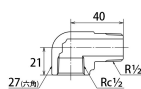

品番 : EA141AA-114

品名 : R1/2"xRc1/2" エルボ

販売価格	965円(税抜) / 1,062円(税込)		
カタログ価格	965円(税抜) / 1,062円(税込)		
在庫数	最新在庫: 18 (2026/04/28 19:19現在)		
商品入数	1	販売単位	個
カタログページ	1043ページ		

品番	規格	寸法	材質	単位
EA141AA-114	R1/2"xRc1/2"	40	C3771BE	個

仕様

メーカー	オンダ製作所	型番	SR-320
ねじ径	オス:R1/2" メス:Rc1/2"	最高使用圧力	1.75MPa
使用温度範囲	-20~120℃	適用流体	冷温水、不凍液、油、エア
材質	真鍮(C3771BE)		
給水給湯配管の曲げに使用			
※埋設には使用不可			

株式会社エスコ

大阪府大阪市西区立売堀3丁目8番14号 06-6532-6226(代表)

© 2018 ESCO Co.,Ltd.