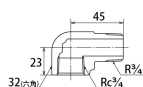

品番 : EA141AA-116

品名 : R3/4"xRc3/4" エルボ

販売価格	1,260円(税抜) / 1,386円(税込)		
カタログ価格	1,260円(税抜) / 1,386円(税込)		
在庫数	最新在庫: 16 (2026/04/28 16:30現在)		
商品入数	1	販売単位	個
カタログページ	1043ページ		

品番	規格	材質	単位	在庫
EA141AA-116	R3/4"xRc3/4"	真鍮	個	16

### 仕様

メーカー	オンダ製作所	型番	SR-350
ねじ径	オス:R3/4" メス:Rc3/4"	最高使用圧力	1.75MPa
使用温度範囲	-20~120℃	適用流体	冷温水、不凍液、油、エア
材質	真鍮(C3771BE)		
給水給湯配管の曲げに使用			
※埋設には使用不可			