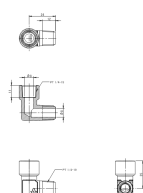

品番 : EA141AA-12

品名 : R1/4"xRc1/4" エルボ

販売価格	925円(税抜) / 1,018円(税込)		
カタログ価格	925円(税抜) / 1,018円(税込)		
在庫数	最新在庫: 29 (2026/04/21 20:28現在)		
商品入数	1	販売単位	個
カタログページ	1043ページ		

規格	寸法	質量	材質
R1/4"	8	0.05	真鍮
R1/2"	12	0.15	真鍮
R3/4"	16	0.25	真鍮
R1"	20	0.4	真鍮
R1 1/4"	25	0.6	真鍮
R1 1/2"	32	0.8	真鍮
R2"	40	1.2	真鍮
R2 1/2"	50	1.8	真鍮
R3"	60	2.5	真鍮
R4"	80	4.0	真鍮

仕様

メーカー	アソー (ASOH)	型番	LK-1022R
ねじ径	雄: R1/4" 雌: Rc1/4"	内径	8mm
最高使用圧力	6.90MPa	使用温度	-50~150℃
材質	真鍮		

内ネジと外ネジをL型で繋ぐための継手です。

配管の取り回しなどによく使われています。

RoHS指令相当品

株式会社エスコ

大阪府大阪市西区立売堀3丁目8番14号 06-6532-6226(代表)

© 2018 ESCO Co.,Ltd.