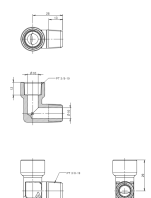

仕様

メーカー	アソー (ASOH)	型番	LK-1033R
ねじ径	雄: R3/8" 雌: Rc3/8"	内径	10mm
最高使用圧力	6.90MPa	使用温度	-50~150℃
材質	真鍮		

内ネジと外ネジをL型で繋ぐための継手です。

配管の取り回しなどによく使われています。

RoHS指令相当品

株式会社エスコ

大阪府大阪市西区立売堀3丁目8番14号 06-6532-6226(代表)

© 2018 ESCO Co.,Ltd.