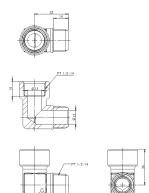

仕様

メーカー	アソー (ASOH)	型番	LK-1044R
ねじ径	雄: R1/2" 雌: Rc1/2"	内径	13mm
最高使用圧力	6.90MPa	使用温度	-50~150℃
材質	真鍮		

内ネジと外ネジをL型で繋ぐための継手です。

配管の取り回しなどによく使われています。

RoHS指令相当品

株式会社エスコ

大阪府大阪市西区立売堀3丁目8番14号 06-6532-6226(代表)

© 2018 ESCO Co.,Ltd.