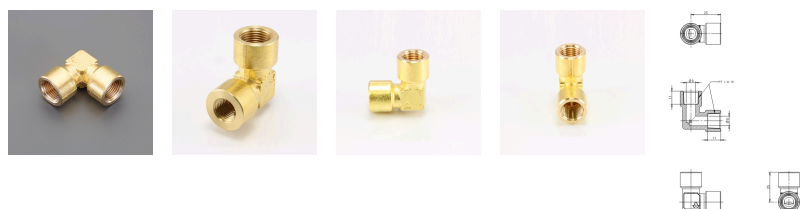

品番 : EA141AA-2

品名 : Rc1/4" 内ねじエルボ

販売価格	925円(税抜) / 1,018円(税込)		
カタログ価格	925円(税抜) / 1,018円(税込)		
在庫数	最新在庫: 29 (2026/07/07 00:47現在)		
商品入数	1	販売単位	個
カタログページ	1043ページ		

仕様

メーカー	アソー (ASOH)	型番	LF-1022R
ねじ径	Rc1/4" Rc1/4"	内径	8mm
最高使用圧力	6.90MPa	使用温度	-50~150℃
材質	真鍮		

外ネジと外ネジをL型で繋ぐための継手です。

配管の取り回しなどによく使われています。

RoHS指令相当品

株式会社エスコ

大阪府大阪市西区立売堀3丁目8番14号 06-6532-6226(代表)

© 2018 ESCO Co.,Ltd.