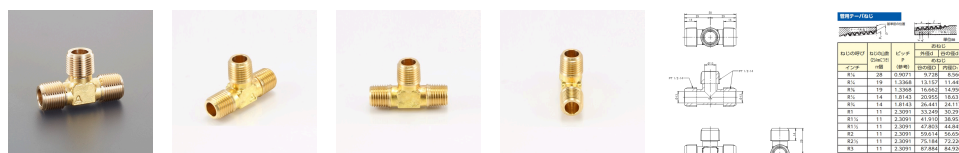

品番：EA141AA-44

品名：R 1/2" 外ねじチーズ

販売価格	2,090円(税抜) / 2,299円(税込)		
カタログ価格	2,090円(税抜) / 2,299円(税込)		
在庫数	最新在庫: 6 (2026/05/03 10:58現在)		
商品入数	1	販売単位	個
カタログページ	1043ページ		

仕様

メーカー	アソー (ASOH)	型番	TM-1444R
取付ねじ	R1/2"	内径	13mm
面間	58mm	最高使用圧力	6.90MPa
使用温度	-50~150℃	材質	真鍮

三方向が全て、外ネジタイプのチーズです。

三方向の分岐をする場合に使います。

RoHS指令相当品

株式会社エスコ

大阪府大阪市西区立売堀3丁目8番14号 06-6532-6226(代表)

© 2018 ESCO Co.,Ltd.