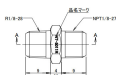

品番 : EA141AD-141

品名 : R1/8"xNPT1/8" 六角ニップル(真鍮製)

販売価格	785円(税抜) / 864円(税込)		
カタログ価格	785円(税抜) / 864円(税込)		
在庫数	最新在庫: 0 (2026/04/27 19:16現在)		
商品入数	1	販売単位	個
カタログページ			

仕様

メーカー	アソー (ASOH)	型番	NT-1011R
ねじ径	R1/8"×NPT1/8"	内径	5mm
六角対辺	12mm	全長	22mm
使用圧力	6.9MPa以下	使用温度範囲	-50℃~150℃
材質	C3604(カドミウム75ppm以下)		

ねじを締めやすく加工されたニップル

ねじの規格の変換(RねじからNPTねじ)に使用

六角がついているためスパナ掛けも容易で、しっかりと配管することができます。

RoHS指令相当品(カドミウム含有75ppm以下)

株式会社エスコ

大阪府大阪市西区立売堀3丁目8番14号 06-6532-6226(代表)

© 2018 ESCO Co.,Ltd.