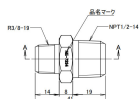

品番 : EA141AD-294

品名 : R3/8"xNPT1/2" 異径六角ニップル(ステンレス製)

| | | | |
|---------|------------------------------|------|---|
| 販売価格 | 3,860円(税抜) / 4,246円(税込) | | |
| カタログ価格 | 3,860円(税抜) / 4,246円(税込) | | |
| 在庫数 | 最新在庫: 0 (2026/04/27 20:30現在) | | |
| 商品入数 | 1 | 販売単位 | 個 |
| カタログページ | | | |

仕様

| | | | |
|------|---------------|--------|-----------|
| メーカー | アソー (ASOH) | 型番 | NE-7334 |
| ねじ径 | R3/8"×NPT1/2" | 内径 | 9mm、12mm |
| 六角対辺 | 24mm | 全長 | 41mm |
| 使用圧力 | 6.9MPa以下 | 使用温度範囲 | -50℃~150℃ |
| 材質 | SUS304 | | |

ねじのサイズ、規格の変換六角ニップル

規格はRねじとNPTねじの変換に使用

六角がついているためスパナ掛けも容易で、しっかりと配管することができます。

株式会社エスコ

大阪府大阪市西区立売堀3丁目8番14号 06-6532-6226(代表)

© 2018 ESCO Co.,Ltd.