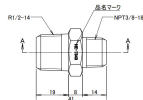

品番 : EA141AD-295

品名 : R1/2"xNPT3/8"異径六角ニップル(ステンレス)

販売価格	3,860円(税抜) / 4,246円(税込)		
カタログ価格	3,860円(税抜) / 4,246円(税込)		
在庫数	最新在庫: 0 (2026/04/27 20:30現在)		
商品入数	1	販売単位	個
カタログページ			

仕様

メーカー	アソー (ASOH)	型番	NE-7343
ねじ径	R1/2"×NPT3/8"	内径	12mm、9mm
六角対辺	24mm	全長	41mm
使用圧力	6.9MPa以下	使用温度範囲	-50℃~150℃
材質	SUS304		

ねじのサイズ、規格の変換六角ニップル

規格はRねじとNPTねじの変換に使用

六角がついているためスパナ掛けも容易で、しっかりと配管することができます。

株式会社エスコ

大阪府大阪市西区立売堀3丁目8番14号 06-6532-6226(代表)

© 2018 ESCO Co.,Ltd.