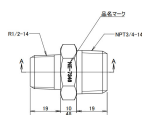

品番 : EA141AD-296

品名 : R1/2"xNPT3/4" 異径六角ニップル(ステンレス製)

|         |                              |      |   |
|---------|------------------------------|------|---|
| 販売価格    | 5,640円(税抜) / 6,204円(税込)      |      |   |
| カタログ価格  | 5,640円(税抜) / 6,204円(税込)      |      |   |
| 在庫数     | 最新在庫: 0 (2026/04/27 20:30現在) |      |   |
| 商品入数    | 1                            | 販売単位 | 個 |
| カタログページ |                              |      |   |

#### 仕様

|      |               |        |           |
|------|---------------|--------|-----------|
| メーカー | アソー (ASOH)    | 型番     | NE-7346   |
| ねじ径  | R1/2"×NPT3/4" | 内径     | 12mm、16mm |
| 六角対辺 | 30mm          | 全長     | 48mm      |
| 使用圧力 | 6.9MPa以下      | 使用温度範囲 | -50℃~150℃ |
| 材質   | SUS304        |        |           |

ねじのサイズ、規格の変換六角ニップル

規格はRねじとNPTねじの変換に使用

六角がついているためスパナ掛けも容易で、しっかりと配管することができます。