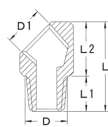

仕様

メーカー	栗田製作所	型番	No.24×1/4×45°
ねじ径	R1/4"×Rc1/4"	全長	28mm
使用圧力	1.0MPa	使用温度範囲	-5~60℃
材質	真鍮	入数	1個
45°エルボ			

株式会社エスコ

大阪府大阪市西区立売堀3丁目8番14号 06-6532-6226(代表)

© 2018 ESCO Co.,Ltd.