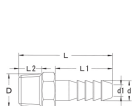

仕様

メーカー	栗田製作所	型番	No.12×1/2
ねじ径	R1/2"	タケノコ径	14.5mm
適合ホース内径※	13mm	使用圧力	1.0MPa
使用温度範囲	-5~60°C	材質	真鍮(クロムメッキ)
入数	1個		

※適合ホース内径はホース材質により多少誤差が生じます。

株式会社エスコ

大阪府大阪市西区立売堀3丁目8番14号 06-6532-6226(代表)

© 2018 ESCO Co.,Ltd.