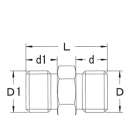

品番 : EA141AV-159

品名 : G 1/2"xG 1/2" ニップル

販売価格	500円(税抜) / 550円(税込)		
カタログ価格	500円(税抜) / 550円(税込)		
在庫数	最新在庫: 6 (2026/04/28 17:55現在)		
商品入数	1	販売単位	個
カタログページ	1042ページ		

ねじ径	全長	六角径	外径
G1/2"	30	19	22.325
G3/8"	25	16	18.425
G1/4"	20	13	14.925
G3/16"	15	10	11.425
G1/8"	10	7	8.425
G1/16"	5	4	5.425

仕様

メーカー	栗田製作所	型番	No.04×1/2N
ねじ径	G1/2"×G1/2"	全長	30mm
使用圧力	1.0MPa	使用温度範囲	-5~60℃
材質	真鍮		

株式会社エスコ

大阪府大阪市西区立売堀3丁目8番14号 06-6532-6226(代表)

© 2018 ESCO Co.,Ltd.