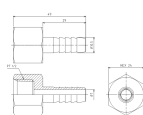

仕様

メーカー	アソー (ASOH)	型番	HF-1410
ねじ径	Rc1/2"	タケノコ外径	10.5mm
タケノコ内径	7mm	タケノコ長	29mm
六角対辺	24mm	全長	49mm
適合ホース内径※	9~10mm	使用圧力	3.45MPa以下
使用温度	-50~150℃	材質	真鍮

機器とホースを接続するための継手です。

内ネジが切っており、外ネジ部を他の継手無しで接続する事ができます。

ホースバンド等でホースが抜けないようにしっかりと固定し、使用して下さい。

※適合ホース内径はホース材質により多少誤差が生じます。

株式会社エスコ

大阪府大阪市西区立売堀3丁目8番14号 06-6532-6226(代表)

© 2018 ESCO Co.,Ltd.