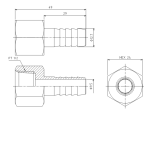

品番 : EA141EB-73

品名 : Rc 1/2"x12.7mm 雌ねじシステム

販売価格	1,580円(税抜) / 1,738円(税込)		
カタログ価格	1,580円(税抜) / 1,738円(税込)		
在庫数	最新在庫: 2 (2026/06/11 22:07現在)		
商品入数	1	販売単位	個
カタログページ	1042ページ