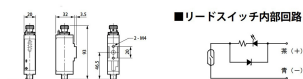

品番 : EA153CG-1

品名 : R 1/8" / 0.1-0.7MPa 圧力スイッチ

販売価格	5,410円(税抜) / 5,951円(税込)		
カタログ価格	5,410円(税抜) / 5,951円(税込)		
在庫数	最新在庫: 2 (2026/06/07 12:49現在)		
商品入数	1	販売単位	個
カタログページ	1017ページ		

仕様

メーカー	日本精器	型番	BN-1217T-6
取付ねじ	R1/8"	呼び口径	6A
使用流体	空気	使用圧力	0~0.8MPa
設定圧力	0.1~0.7MPa	耐圧力	1.0MPa
周囲温度	5~60℃	スイッチ	リードスイッチ(有接点) リード線: 1m
スイッチ定格	5~220V(DC/AC) 最大25mA	重量	200g