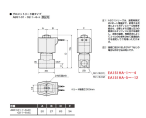

仕様

メーカー	CKD	型番	AB31-01-1
使用流体	空気・水・低真空・灯油・油(50m³/s以下)	作動圧力差	0~5MPa
耐圧力	25MPa(水圧にて)	流体温度	-10~60℃(凍結なきこと)
周囲温度	-20~60℃	耐熱クラス	クラス130(B)
弁構造	直動式ポペット構造	材質	ボディ:黄銅 シール:ニトリルゴム
接続口径	Rc1/8"	オリフィス径	1.5mm
最高作動圧力差	空気:2.5MPa 水・温水・灯油:2.5MPa 油(50/m³):2.5MPa 蒸気:1.0MPa	最高使用圧力	5MPa (流体:蒸気の場合は1MPa)
定格電圧	AC100V(50/60Hz)	皮相電力	・保持時 50Hz:12VA 60Hz:10VA ・起動時 50Hz:17VA 60Hz:14VA
消費電力	50Hz:5.2W 60Hz:3.8W	重量	350g