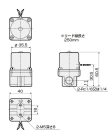

品番 : EA153HA-36

品名 : AC200V・Rc1/4"(3.00mm) 2方向電磁弁

|         |                              |      |   |
|---------|------------------------------|------|---|
| 販売価格    | 2,050円(税抜) / 2,255円(税込)      |      |   |
| カタログ価格  | 2,050円(税抜) / 2,255円(税込)      |      |   |
| 在庫数     | 最新在庫: 2 (2026/06/24 03:25現在) |      |   |
| 商品入数    | 1                            | 販売単位 | 個 |
| カタログページ | 1018ページ                      |      |   |

#### 仕様

|         |   |        |  |
|---------|---|--------|--|
| メーカー    | CKD   | 型番     | AB21-02-3  |
| 使用流体    | 空気・水・灯油・油(50m <sup>3</sup> /s以下)                          | 作動圧力差  | 0~1.5MPa   |
| 耐圧力     | 3MPa(水圧にて)  | 流体温度   | -10~40℃(凍結なきこと)  |
| 周囲温度    | -20~50℃   | 耐熱クラス  | クラス130(B)  |
| 弁構造     | 直動形ポペット構造   | 材質     | ボディ:アルミ<br>シール:ニトリルゴム  |
| 接続口径    | Rc1/4"  | オリフィス径 | 3.0mm  |
| 最高作動圧力差 | 空気:0.7MPa<br>水・灯油:0.4MPa<br>油(50/m <sup>3</sup> ):0.25MPa | 最高使用圧力 | 1.5MPa   |
| 定格電圧    | AC200V(50/60Hz)   | 皮相電力   | ・保持時<br>50Hz:11VA<br>60Hz:10VA<br>・起動時<br>50Hz:15.4VA<br>60Hz:12.6VA |
| 消費電力    | 50Hz:5.5W<br>60Hz:4.2W                                    | 重量     | 230g   |
| 切替方向    | 2方向   | コード色   | 赤  |