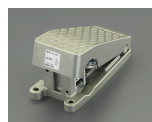

品番 : EA153SJ-1

品名 : R1/4" 足踏スイッチ(2方向)

販売価格	9,840円(税抜) / 10,824円(税込)		
カタログ価格	9,840円(税抜) / 10,824円(税込)		
在庫数	最新在庫: 3 (2026/06/12 00:44現在)		
商品入数	1	販売単位	個
カタログページ	1020ページ		

仕様

重量	0.9kg	サイズ	71×177×70(H)mm
エアー用			
取付ねじ	R1/4	使用圧力	0~1.0MPa
耐圧力	0~1MPa	踏込力	Max.65N
周囲温度	-5~60℃	ポート数	2
仕様	ロック機構なし	切換方向	1方向