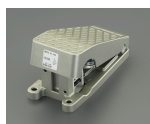

品番 : EA153SJ-1

品名 : R1/4" 足踏スイッチ(2方向)

販売価格	9,840円(税抜) / 10,824円(税込)		
カタログ価格	9,840円(税抜) / 10,824円(税込)		
在庫数	最新在庫: 3 (2026/06/12 03:04現在)		
商品入数	1	販売単位	個
カタログページ	1020ページ		

仕様

重量	0.9kg	サイズ	71×177×70(H)mm
エアー用			
取付ねじ	R1/4	使用圧力	0~1.0MPa
耐圧力	0~1MPa	踏込力	Max.65N
周囲温度	-5~60℃	ポート数	2
仕様	ロック機構なし	切換方向	1方向