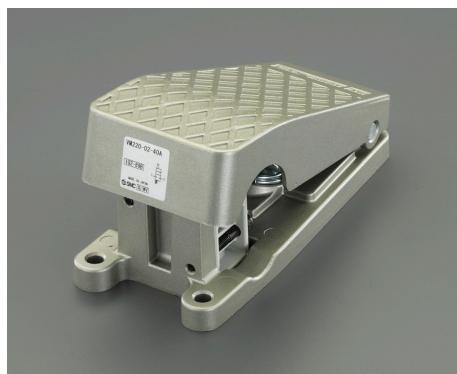

品番 : EA153SJ-1

品名 : R1/4" 足踏スイッチ(2方向)

販売価格	9,840円(税抜) / 10,824円(税込)		
カタログ価格	9,840円(税抜) / 10,824円(税込)		
在庫数	最新在庫: 3 (2026/06/12 00:44現在)		
商品入数	1	販売単位	個
カタログページ	1020ページ		

仕様

重量	0.9kg	サイズ	71×177×70(H)mm
エアー用			
取付ねじ	R1/4	使用圧力	0~1.0MPa
耐圧力	0~1MPa	踏込力	Max.65N
周囲温度	-5~60℃	ポート数	2
仕様	ロック機構なし	切換方向	1方向