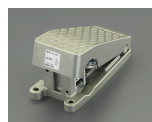

品番 : EA153SJ-1

品名 : R1/4" 足踏スイッチ(2方向)

| | | | |
|---------|------------------------------|------|---|
| 販売価格 | 9,840円(税抜) / 10,824円(税込) | | |
| カタログ価格 | 9,840円(税抜) / 10,824円(税込) | | |
| 在庫数 | 最新在庫: 3 (2026/04/27 23:20現在) | | |
| 商品入数 | 1 | 販売単位 | 個 |
| カタログページ | 1020ページ | | |

仕様

| | | | |
|------|---------|------|----------------|
| 重量 | 0.9kg | サイズ | 71×177×70(H)mm |
| エアー用 | | | |
| 取付ねじ | R1/4 | 使用圧力 | 0~1.0MPa |
| 耐圧力 | 0~1MPa | 踏込力 | Max.65N |
| 周囲温度 | -5~60℃ | ポート数 | 2 |
| 仕様 | ロック機構なし | 切換方向 | 1方向 |