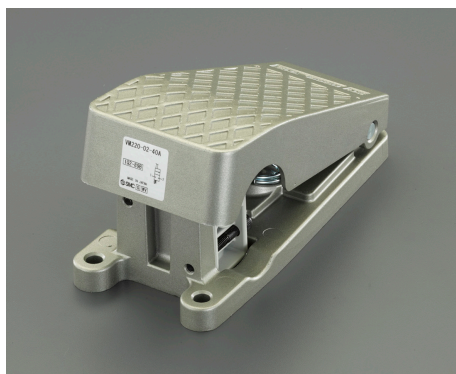

品番 : EA153SJ-1

品名 : R1/4" 足踏スイッチ(2方向)

販売価格	9,840円(税抜) / 10,824円(税込)		
カタログ価格	9,840円(税抜) / 10,824円(税込)		
在庫数	最新在庫: 3 (2026/06/12 03:04現在)		
商品入数	1	販売単位	個
カタログページ	1020ページ		

仕様

重量	0.9kg	サイズ	71×177×70(H)mm
エアー用			
取付ねじ	R1/4	使用圧力	0~1.0MPa
耐圧力	0~1MPa	踏込力	Max.65N
周囲温度	-5~60℃	ポート数	2
仕様	ロック機構なし	切換方向	1方向