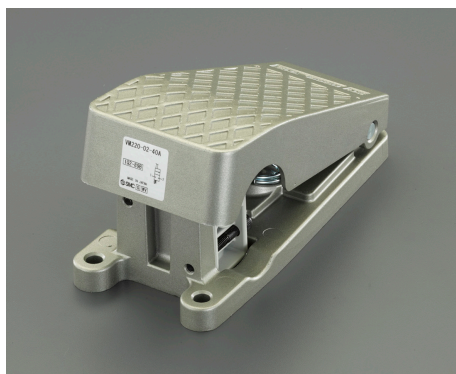

品番 : EA153SJ-1

品名 : R1/4" 足踏スイッチ(2方向)

| | | | |
|---------|------------------------------|------|---|
| 販売価格 | 9,840円(税抜) / 10,824円(税込) | | |
| カタログ価格 | 9,840円(税抜) / 10,824円(税込) | | |
| 在庫数 | 最新在庫: 3 (2026/04/27 23:20現在) | | |
| 商品入数 | 1 | 販売単位 | 個 |
| カタログページ | 1020ページ | | |

仕様

| | | | |
|------|---------|------|----------------|
| 重量 | 0.9kg | サイズ | 71×177×70(H)mm |
| エアー用 | | | |
| 取付ねじ | R1/4 | 使用圧力 | 0~1.0MPa |
| 耐圧力 | 0~1MPa | 踏込力 | Max.65N |
| 周囲温度 | -5~60℃ | ポート数 | 2 |
| 仕様 | ロック機構なし | 切換方向 | 1方向 |